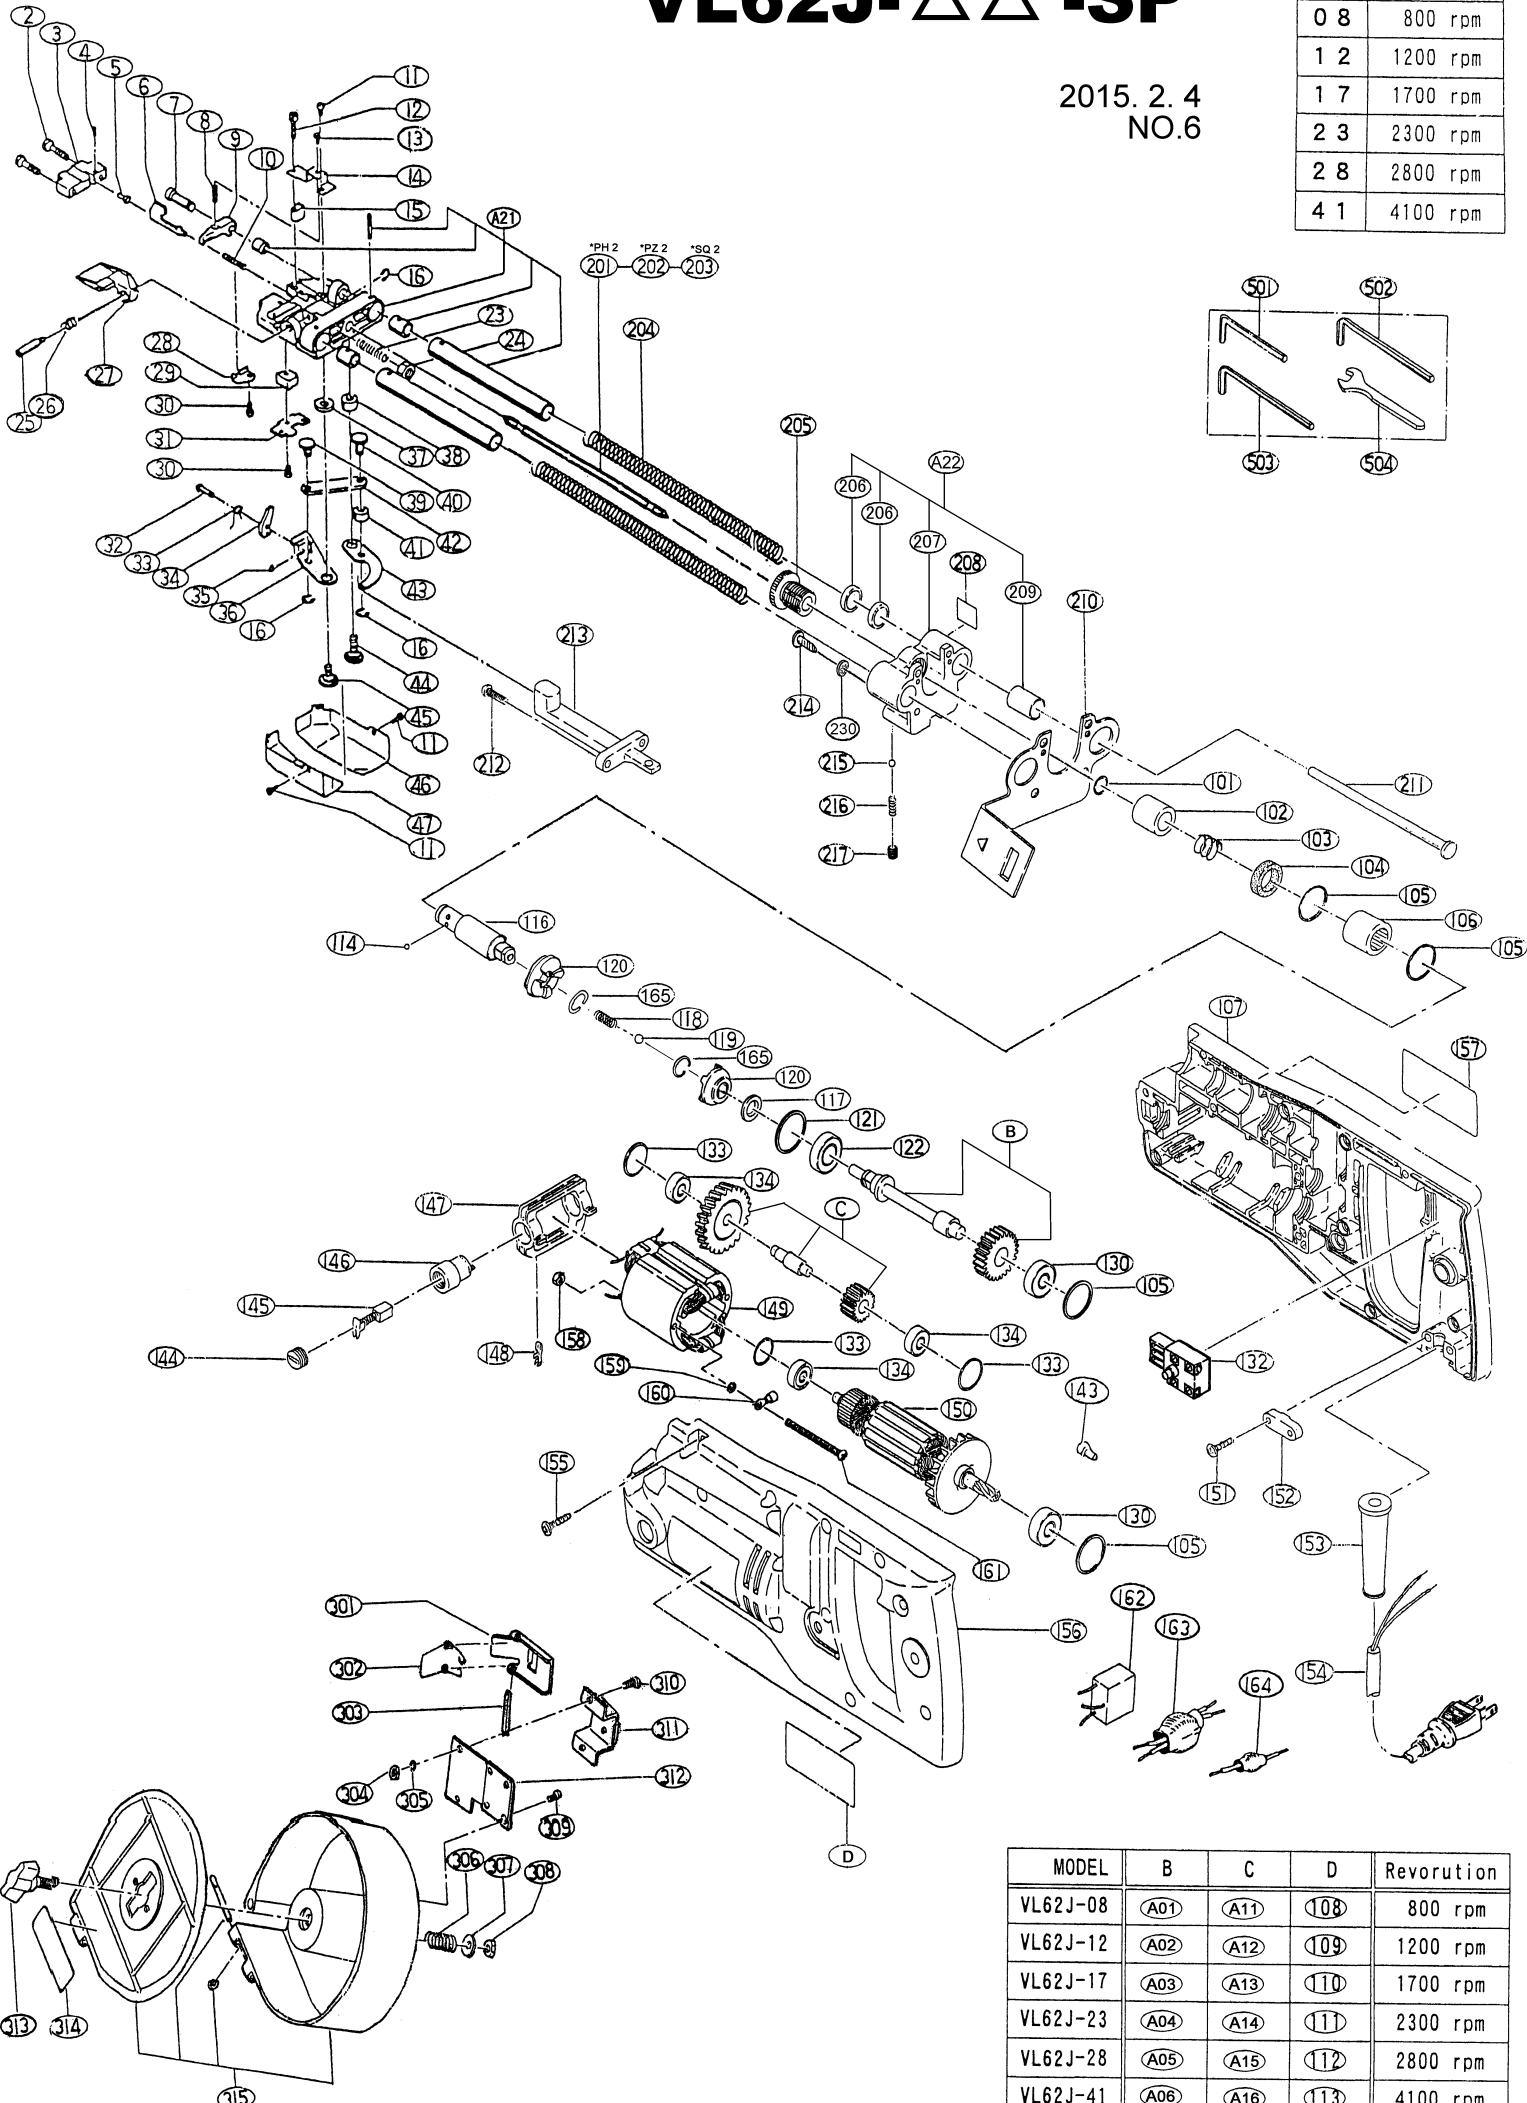

# VL62J-△△-SP

2015. 2. 4  
NO.6

△△	Reverution
0 8	800 rpm
1 2	1200 rpm
1 7	1700 rpm
2 3	2300 rpm
2 8	2800 rpm
4 1	4100 rpm

MODEL	B	C	D	Reverution
VL62J-08	A01	A11	108	800 rpm
VL62J-12	A02	A12	109	1200 rpm
VL62J-17	A03	A13	110	1700 rpm
VL62J-23	A04	A14	111	2300 rpm
VL62J-28	A05	A15	112	2800 rpm
VL62J-41	A06	A16	113	4100 rpm