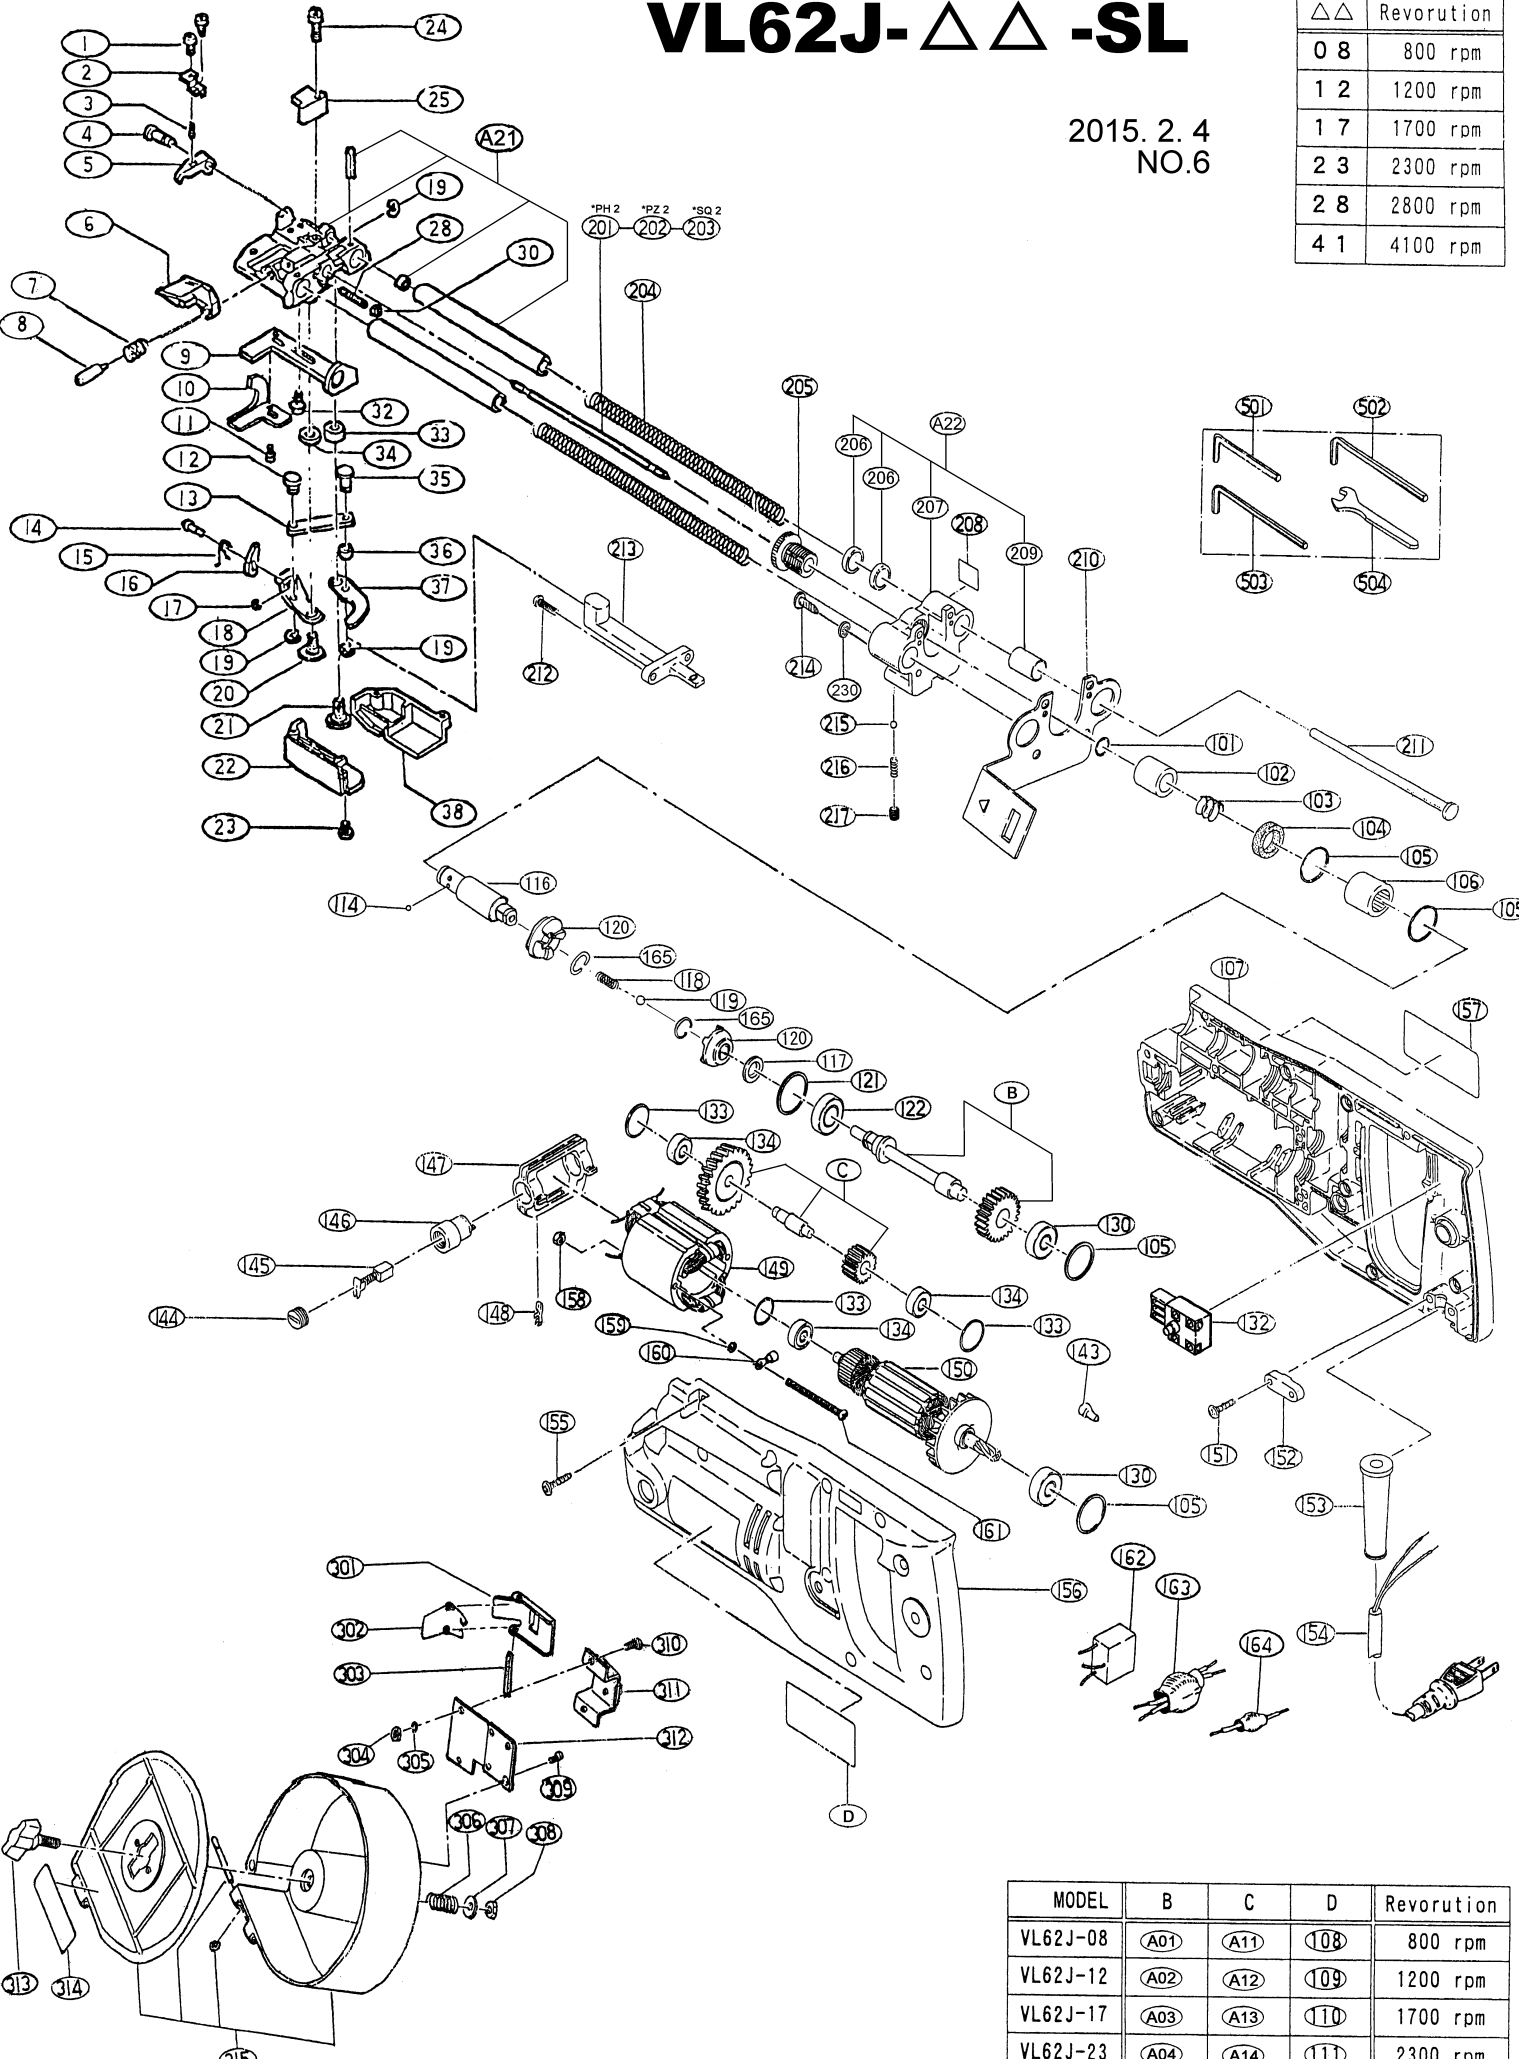

VL62J-△△-SL

2015. 2. 4
NO.6

△△	Reverution
0 8	800 rpm
1 2	1200 rpm
1 7	1700 rpm
2 3	2300 rpm
2 8	2800 rpm
4 1	4100 rpm

MODEL	B	C	D	Reverution
VL62J-08	A01	A11	108	800 rpm
VL62J-12	A02	A12	109	1200 rpm
VL62J-17	A03	A13	110	1700 rpm
VL62J-23	A04	A14	111	2300 rpm
VL62J-28	A05	A15	112	2800 rpm
VL62J-41	A06	A16	113	4100 rpm