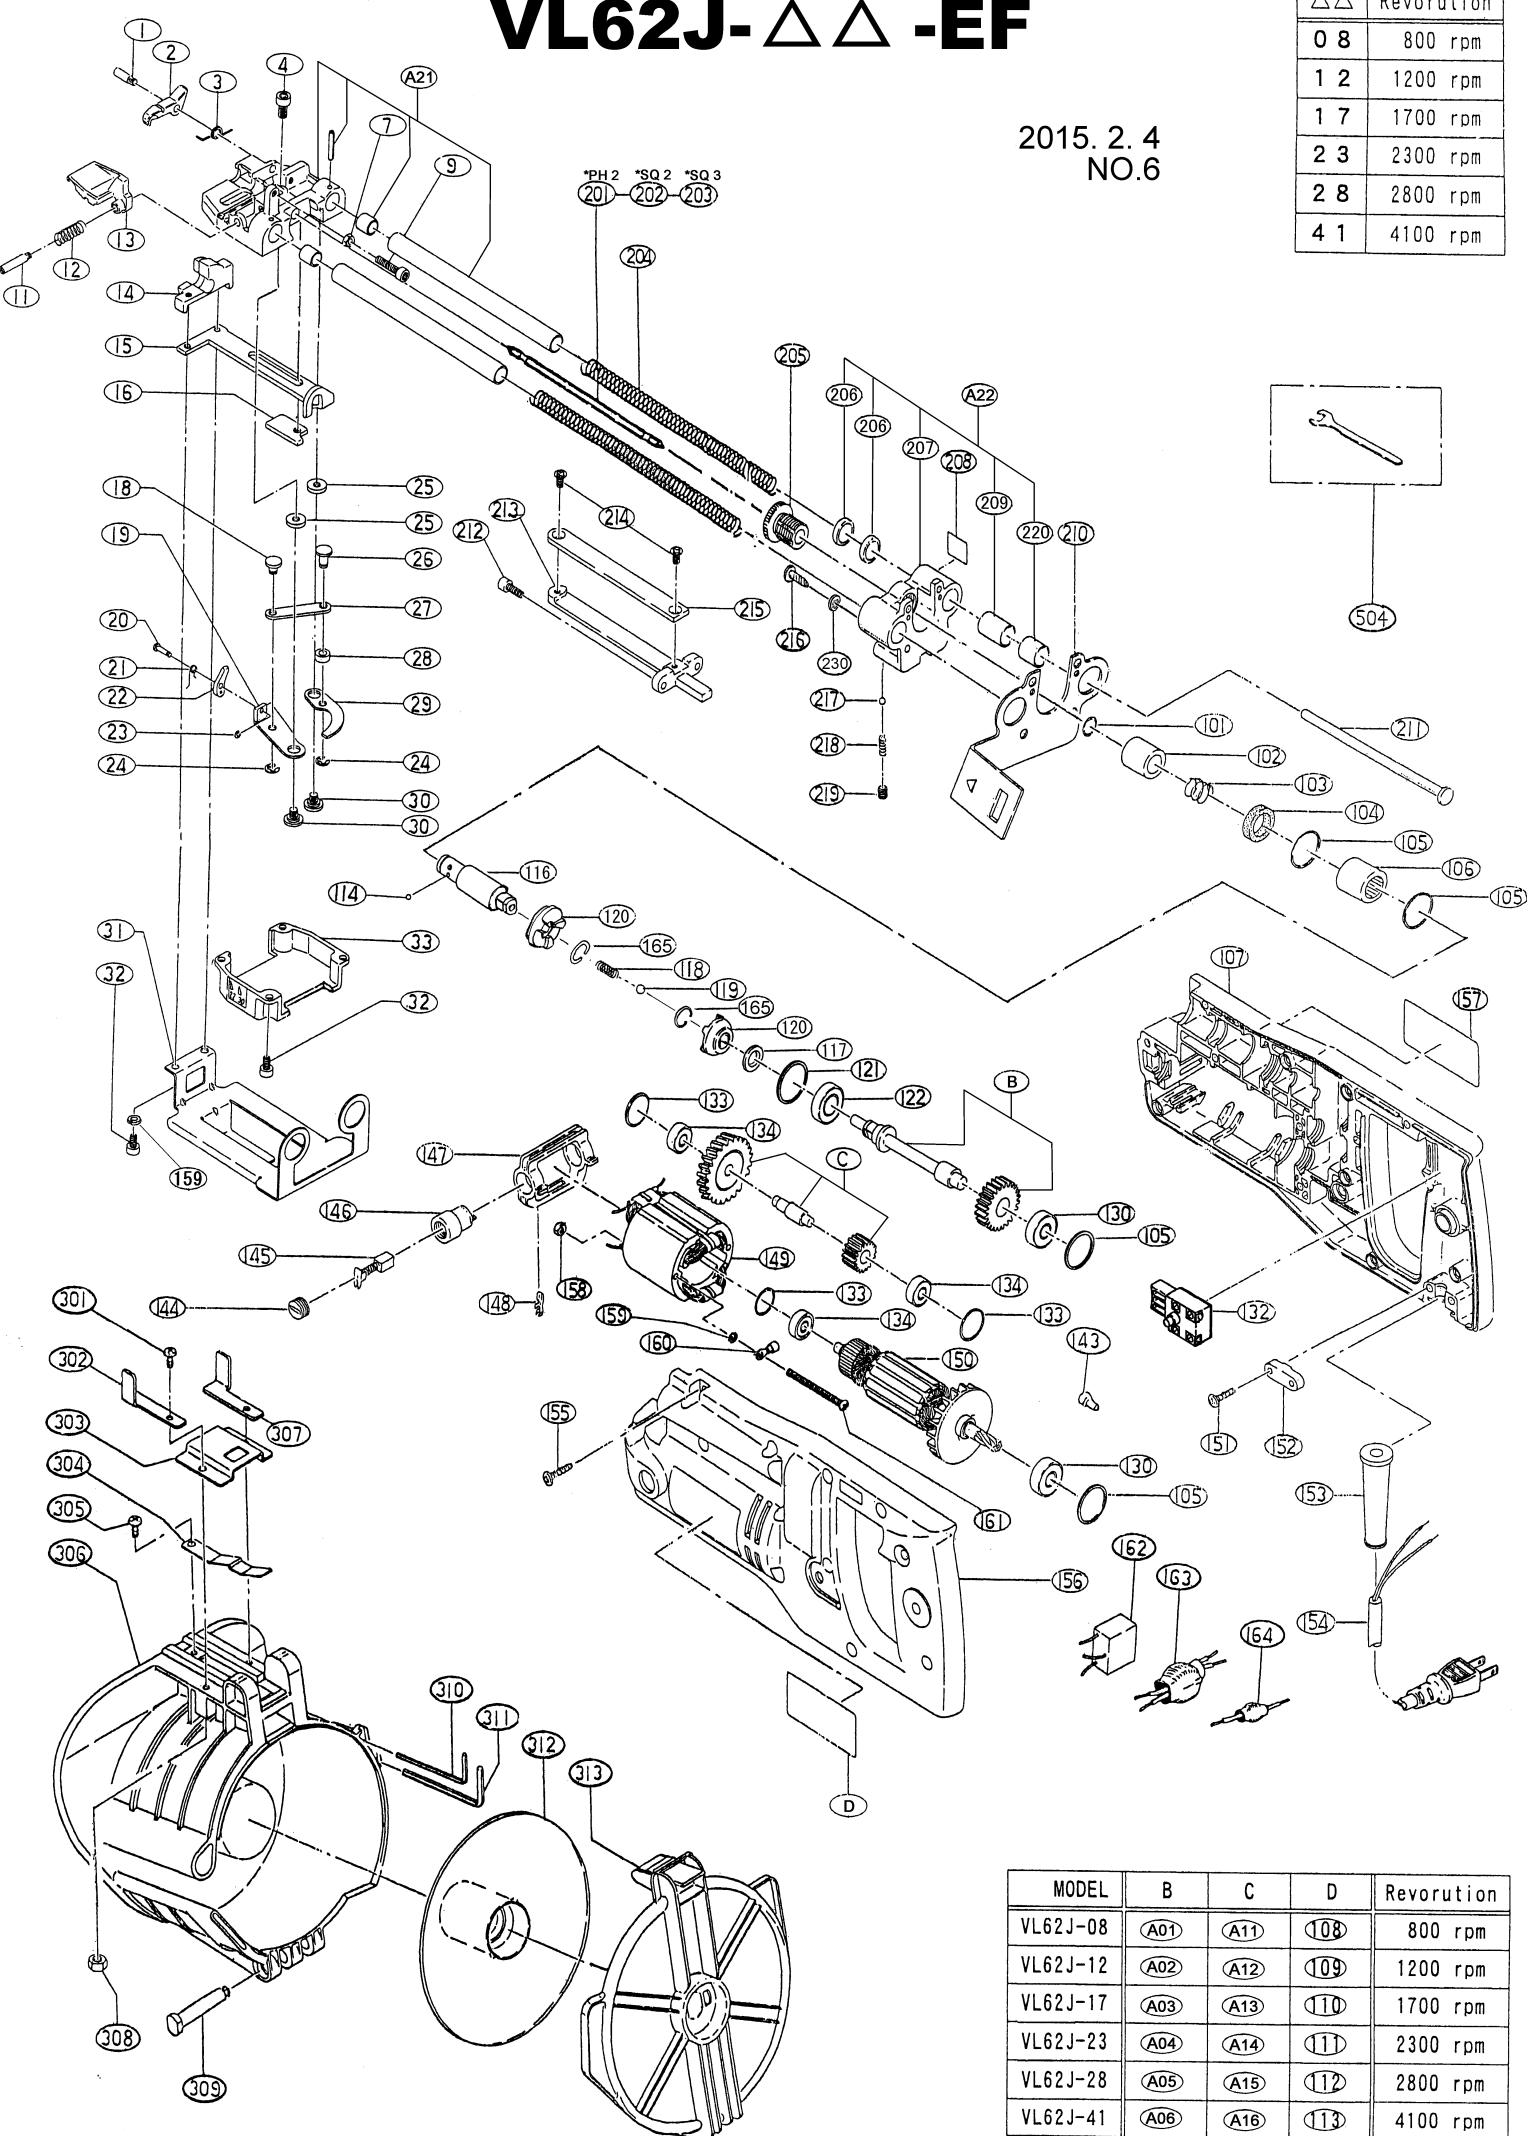

VL62J-△△-EF

2015. 2. 4
NO.6

| △△ | Reverution |
|-----|------------|
| 0 8 | 800 rpm |
| 1 2 | 1200 rpm |
| 1 7 | 1700 rpm |
| 2 3 | 2300 rpm |
| 2 8 | 2800 rpm |
| 4 1 | 4100 rpm |

| MODEL | B | C | D | Reverution |
|----------|-----|-----|-----|------------|
| VL62J-08 | A01 | A11 | 108 | 800 rpm |
| VL62J-12 | A02 | A12 | 109 | 1200 rpm |
| VL62J-17 | A03 | A13 | 110 | 1700 rpm |
| VL62J-23 | A04 | A14 | 111 | 2300 rpm |
| VL62J-28 | A05 | A15 | 112 | 2800 rpm |
| VL62J-41 | A06 | A16 | 113 | 4100 rpm |